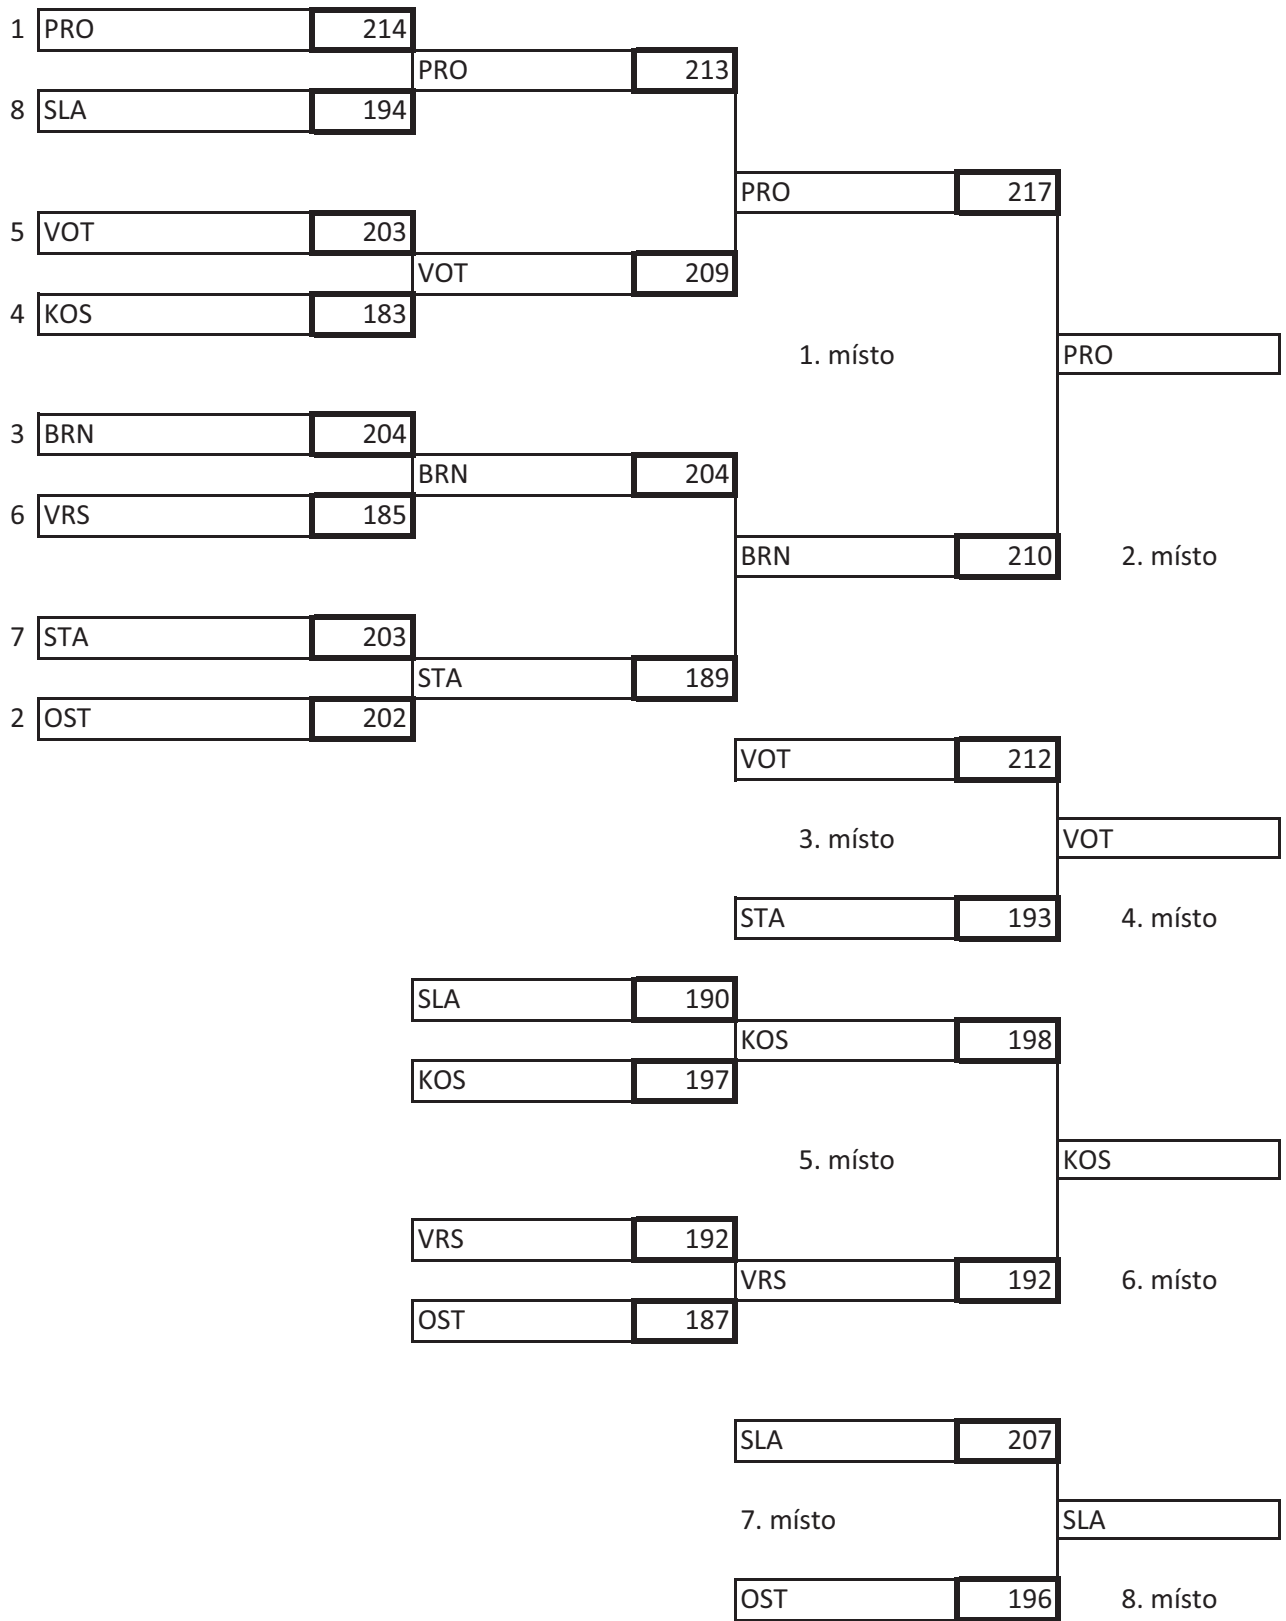

3. kolo 1. ligy eliminace družstev mužů

Kvalifikace družstev žen

LO Mariánské Hory Ostrava					
	jméno a příjmení	70	70	celkem	do družstva
1.	Bednářová Jana	274	244	518	
2.	Šudřichová Gabriela	292	288	580	580
3.	Páníková Zuzana	296	290	586	586
4.	Jarochová Marcela	312	296	608	608
				výsledek druž.	1774

LO TJ Start Brno					
	jméno a příjmení	70	70	celkem	do družstva
1.	Křížová Dana	272	276	548	548
2.	Majarová Hana	261	255	516	516
3.	Procházková Alena	174	186	360	
4.	Valášková Marie	286	264	550	550
				výsledek druž.	1614

LK Votice					
	jméno a příjmení	70	70	celkem	do družstva
1.	Spálenová Eva	313	302	615	615
2.	Vincíbrová Martina	287	290	577	577
3.	Kronusová Radka	277	286	563	563
4.					
				výsledek druž.	1755

LK ARCUS PLZEŇ					
	jméno a příjmení	70	70	celkem	do družstva
1.	Horáčková Barbora	301	267	568	568
2.	Bellingová Terezie	302	263	565	565
3.	Francová Ivana	256	270	526	526
4.					
				výsledek druž.	1659