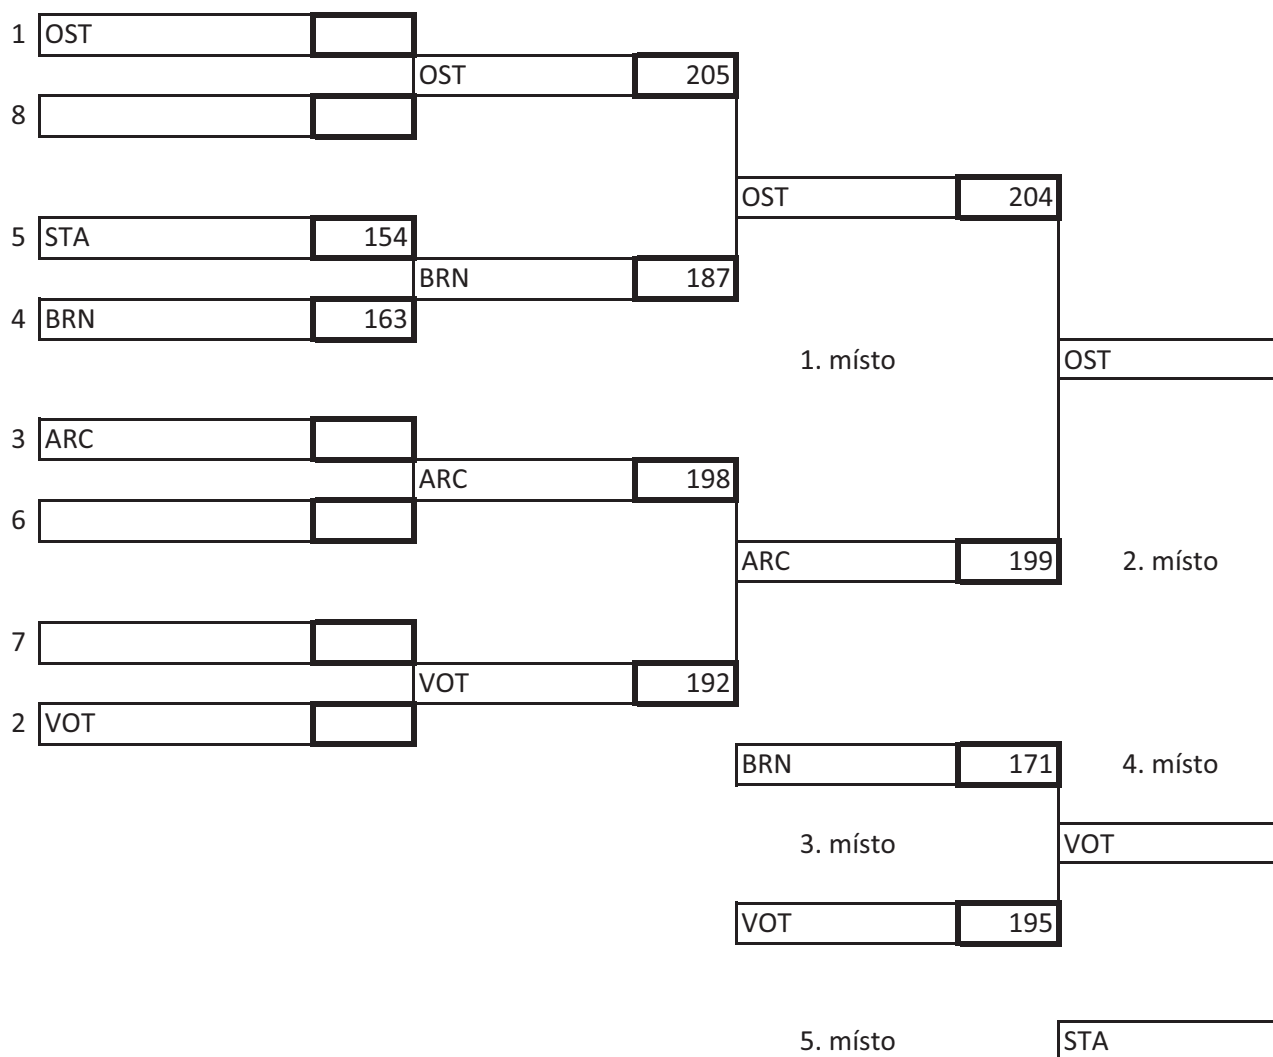

3. kolo 1. ligy eliminace družstev žen

Konečné výsledky družstva - muži

Př.	Oddíl	Kvalifikace				
		Př.	Nástřel	1. kolo	2. kolo	3. kolo
1.	TJ OP Prostějov	1.	1827	214	213	217
2.	LO TJ Start Brno	3.	1815	204	204	210
3.	LK Votice	5.	1789	203	209	212
4.	SK Start Praha	7.	1729	203	189	193
5.	TJ SOKOL KOSTELEČ NA HANÉ LK 1997	4.	1806	183	197	198
6.	TJ SOKOL PRAHA VRŠOVICE	6.	1736	185	192	192
7.	SK SLAVIA PRAHA LUKOSTŘELBA	8.	1715	194	190	207
8.	LO Mariánské Hory Ostrava	2.	1817	202	187	196

Konečné výsledky družstva - ženy

Př.	Oddíl	Kvalifikace				
		Př.	Nástřel	1. kolo	2. kolo	3. kolo
1.	LO Mariánské Hory Ostrava	1.	1774		205	204
2.	LK ARCUS PLZEŇ	3.	1659		198	199
3.	LK Votice	2.	1755		192	195
4.	LO TJ Start Brno	4.	1614	163	187	171
5.	SK Start Praha	5.	1518	154